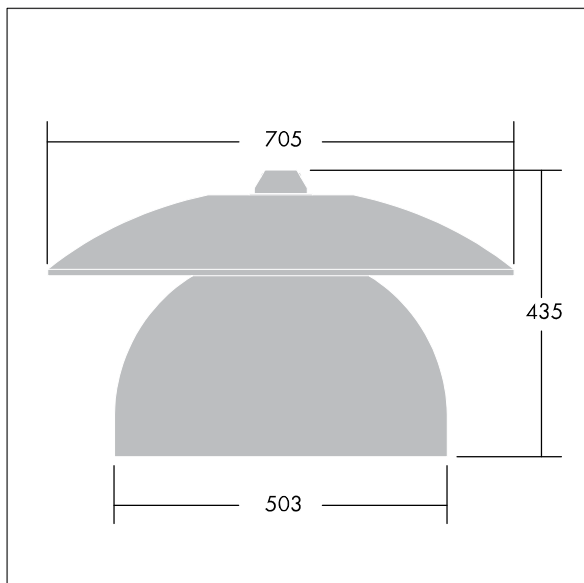

Victoria

En gatu- och stadsarmatur (LED) i stor storlek med en modern och tidlös design. 48 LED à 700mA med Smal gatubelysning-optik. Fast ljusflöde LED-driftdon. Elektrisk klass II, IP65. Stomme i Vit aluminium RAL9006 (ljusgrå) pulverlackerad Aluminium. Hölje: härdat plant glas. Armaturen kan pendlas med fästen (Ø 27G), monteras på stolptopp- eller vägg. Elektrisk anslutning via 2 x 2,5 mm² anslutningsplint. 8 m förmonterad H07-RNF-kabel. Levereras med 4000K LED.

Endast armaturhus! Måste användas tillsammans med tak som beställs separate.

Dimensioner: Ø705 x 435 mm

Systemeffekt: 109 W

Vikt: 9,3 kg

Projicerad vindyta: 0.228 m²

TLG_VCTA_F_PDB.jpg

TLG_VCTA_M_SWLD2.wmf

Den här produkten innehåller ljuskällor med energieffektivitetsklass D, F.