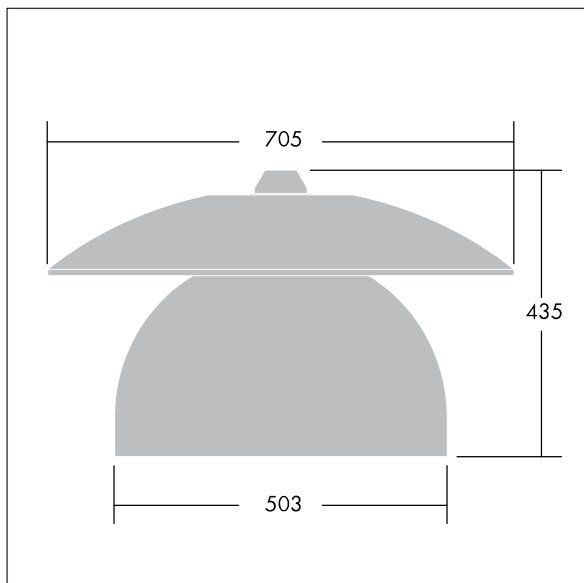

Victoria

THORN

96681016 VICIA2 48L70-740 NR CL2 N8M R9006

Victoria

En gatu- och stadsarmatur (LED) i stor storlek med en modern och tidlös design. 48 LED à 700mA med Smal gatubelysning-optik. Fast ljusflöde LED-driftdon. Elektrisk klass II, IP65. Stomme i Vit aluminium RAL9006 (ljusgrå) pulverlackerad Aluminium. Hölje: härdat plant glas. Armaturen kan pendlas med fästen (Ø 27G), monteras på stolptopp- eller vägg. Elektrisk anslutning via 2 x 2,5 mm² anslutningsplint. 8 m förmonterad H07-RNF-kabel. Levereras med 4000K LED.

Endast armaturhus! Måste användas tillsammans med tak som beställs separate.

Dimensioner: Ø705 x 435 mm

Systemeffekt: 109 W

Vikt: 9,3 kg

Projicerad vindyta: 0.228 m²

TLG_VCTA_F_PDB.jpg

TLG_VCTA_M_SWLD2.wmf

Den här produkten innehåller ljuskällor med energieffektivitetsklass D, F.