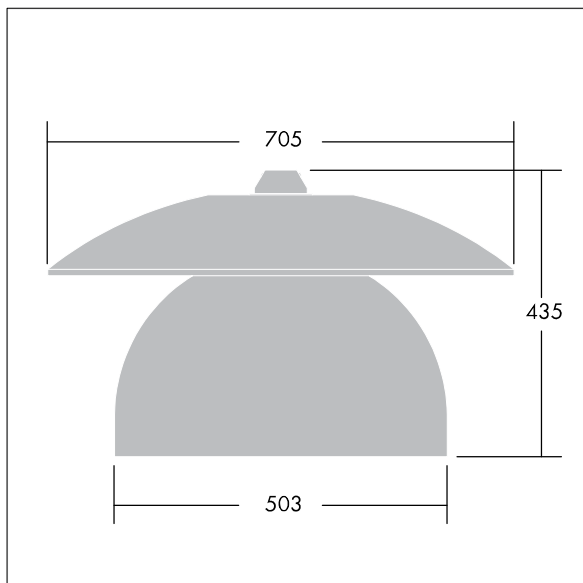

Victoria

En gatu- och stadsarmatur (LED) i stor storlek med en modern och tidlös design. 48 LED à 500mA med Smal gatubelysning-optik. Fast ljusflöde LED-driftdon. Elektrisk klass II, IP65. Stomme i Vit aluminium RAL9006 (ljusgrå) pulverlackerad Aluminium. Hölje: härdat plant glas. Armaturen kan pendlas med fästen (Ø 27G), monteras på stolptopp- eller vägg. Elektrisk anslutning via 2 x 2,5 mm² anslutningsplint. 8 m förmonterad H07-RNF-kabel. Levereras med 4000K LED.

Endast armaturhus! Måste användas tillsammans med tak som beställs separate.

Dimensioner: Ø705 x 435 mm
 Systemeffekt: 78 W
 Vikt: 9,07 kg
 Projicerad vindyta: 0.228 m²

TLG_VCTA_F_PDB.jpg

TLG_VCTA_M_SWLD2.wmf