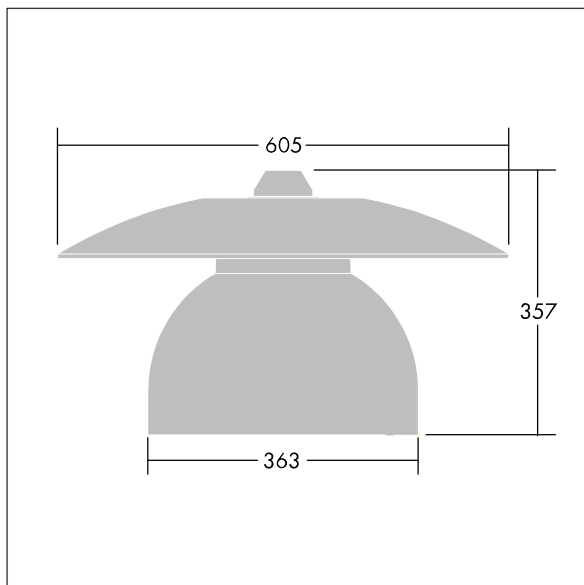

Victoria

En gatu- och stadsarmatur (LED) i liten storlek med en modern och tidlös design. 36 LED à 700mA med Smal gatubelysning-optik. Fast ljusflöde LED-driftdon. Elektrisk klass II, IP65. Stomme i Vit aluminium RAL9006 (ljusgrå) pulverlackerad Aluminium. Hölje: härdat plant glas. Armaturen kan pendlas med fästen (Ø 27G), monteras på stolptopp- eller vägg. Elektrisk anslutning via 2 x 2,5 mm² anslutningsplint. 8 m förmonterad H07-RNF-kabel. Levereras med 4000K LED.

Endast armaturhus! Måste användas tillsammans med tak som beställs separate.

Dimensioner: Ø605 x 355 mm
 Systemeffekt: 83 W
 Vikt: 5,77 kg
 Projicerad vindyta: 0.144 m²

TLG_VCTA_F_PDB.jpg

TLG_VCTA_M_SWLD1.wmf

Victoria

96681013 VICIA1 36L70-740 NR CL2 N8M R9006

THORN