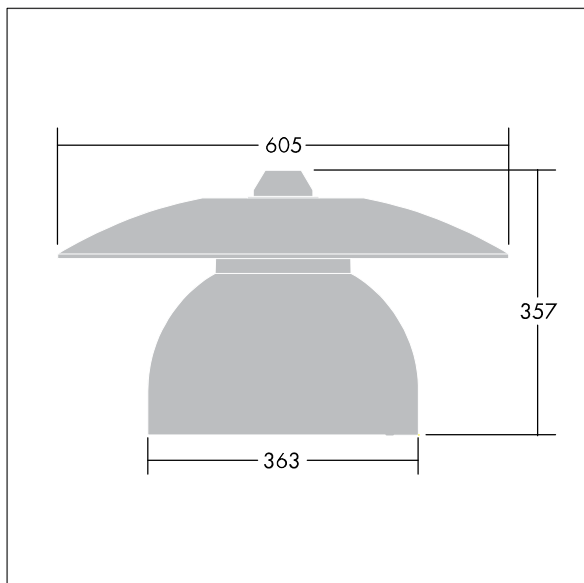

## Victoria

En gatu- och stadsarmatur (LED) i liten storlek med en modern och tidlös design. 36 LED à 700mA med Smal gatubelysning-optik. Fast ljusflöde LED-driftdon. Elektrisk klass II, IP65. Stomme i Vit aluminium RAL9006 (ljusgrå) pulverlackerad Aluminium. Hölje: härdat plant glas. Armaturen kan pendlas med fästen (Ø 27G), monteras på stolptopp- eller vägg. Elektrisk anslutning via 2 x 2,5 mm<sup>2</sup> anslutningsplint. 8 m förmonterad H07-RNF-kabel. Levereras med 4000K LED.

Endast armaturhus! Måste användas tillsammans med tak som beställs separate.

Dimensioner: Ø605 x 355 mm

Systemeffekt: 83 W

Vikt: 5,77 kg

Projicerad vindyta: 0.144 m<sup>2</sup>

TLG\_VCTA\_F\_PDB.jpg

TLG\_VCTA\_M\_SWLD1.wmf