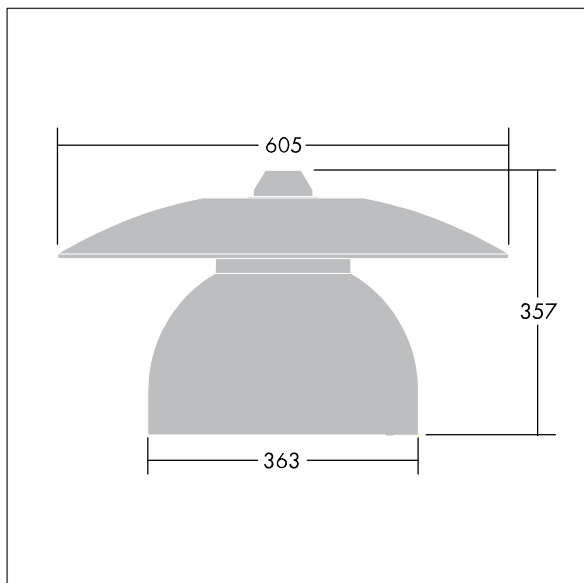

Victoria

En gatu- och stadsarmatur (LED) i liten storlek med en modern och tidlös design. 36 LED à 500mA med Smal gatubelysning-optik. Fast ljusflöde LED-driftdon. Elektrisk klass II, IP65. Stomme i Vit aluminium RAL9006 (ljusgrå) pulverlackerad Aluminium. Hölje: härdat plant glas. Armaturen kan pendlas med fästen (Ø 27G), monteras på stolptopp- eller vägg. Elektrisk anslutning via 2 x 2,5 mm² anslutningsplint. 8 m förmonterad H07-RNF-kabel. Levereras med 4000K LED.

Endast armaturhus! Måste användas tillsammans med tak som beställs separate.

Dimensioner: Ø605 x 355 mm
Systemeffekt: 61 W
Vikt: 5,49 kg
Projicerad vindyta: 0.144 m²

TLG_VCTA_F_PDB.jpg

TLG_VCTA_M_SWLD1.wmf