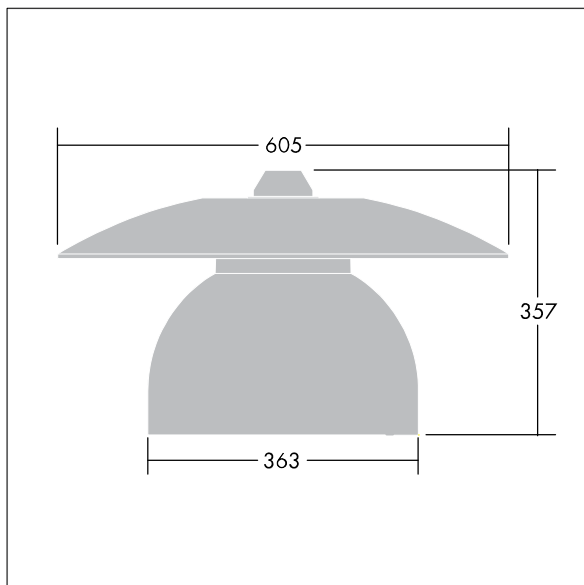

Victoria

En gatu- och stadsarmatur (LED) i liten storlek med en modern och tidlös design. 36 LED à 350mA med Smal gatubelysning-optik. Fast ljusflöde LED-driftdon. Elektrisk klass II, IP65. Stomme i Vit aluminium RAL9006 (ljusgrå) pulverlackerad Aluminium. Hölje: härdat plant glas. Armaturen kan pendlas med fästen (Ø 27G), monteras på stolptopp- eller vägg. Elektrisk anslutning via 2 x 2,5 mm² anslutningsplint. 8 m förmonterad H07-RNF-kabel. Levereras med 4000K LED.

Endast armaturhus! Måste användas tillsammans med tak som beställs separate.

Dimensioner: Ø605 x 355 mm
 Systemeffekt: 45 W
 Vikt: 5,49 kg
 Projicerad vindyta: 0.144 m²

TLG_VCTA_F_PDB.jpg

TLG_VCTA_M_SWLD1.wmf

Victoria

96681011 VICIA1 36L35-740 NR CL2 N8M R9006

THORN