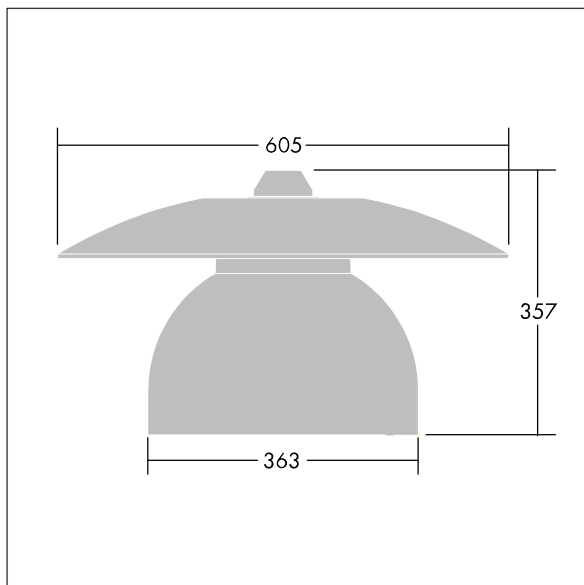

## Victoria

En gatu- och stadsarmatur (LED) i liten storlek med en modern och tidlös design. 36 LED à 350mA med Smal gatubelysning-optik. Fast ljusflöde LED-driftdon. Elektrisk klass II, IP65. Stomme i Vit aluminium RAL9006 (ljusgrå) pulverlackerad Aluminium. Hölje: härdat plant glas. Armaturen kan pendlas med fästen (Ø 27G), monteras på stolptopp- eller vägg. Elektrisk anslutning via 2 x 2,5 mm<sup>2</sup> anslutningsplint. 8 m förmonterad H07-RNF-kabel. Levereras med 4000K LED.

Endast armaturhus! Måste användas tillsammans med tak som beställs separate.

Dimensioner: Ø605 x 355 mm  
Systemeffekt: 45 W  
Vikt: 5,49 kg  
Projicerad vindyta: 0.144 m<sup>2</sup>

TLG\_VCTA\_F\_PDB.jpg