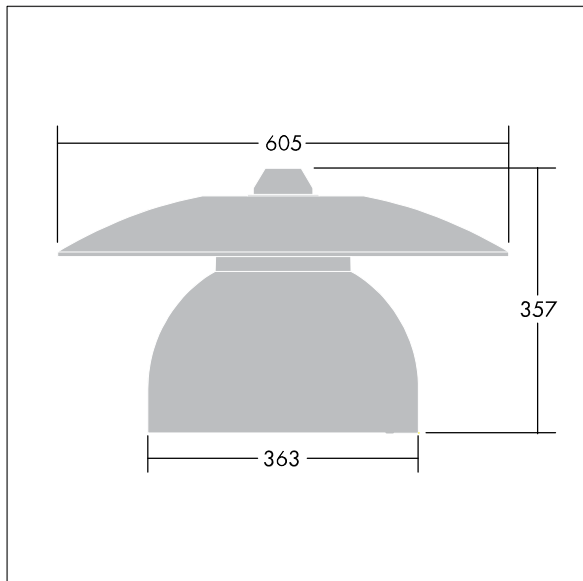

Victoria

THORN

96681010 VICIA1 24L105-740 NR CL2 N8M R9006

Victoria

En gatu- och stadsarmatur (LED) i liten storlek med en modern och tidlös design. 24 LED à 1,05A med Smal gatubelysning-optik. Fast ljusflöde LED-driftdon. Elektrisk klass II, IP65. Stomme i Vit aluminium RAL9006 (ljusgrå) pulverlackerad Aluminium. Hölje: härdat plant glas. Armaturen kan pendlas med fästen (Ø 27G), monteras på stolptopp- eller vägg. Elektrisk anslutning via 2 x 2,5 mm² anslutningsplint. 8 m förmonterad H07-RNF-kabel. Levereras med 4000K LED.

Endast armaturhus! Måste användas tillsammans med tak som beställs separate.

Dimensioner: Ø605 x 355 mm
Systemeffekt: 86 W
Vikt: 5,53 kg
Projicerad vindyta: 0.144 m²

TLG_VCTA_F_PDB.jpg

TLG_VCTA_M_SWLD1.wmf

Victoria

96681010 VICIA1 24L105-740 NR CL2 N8M R9006

THORN