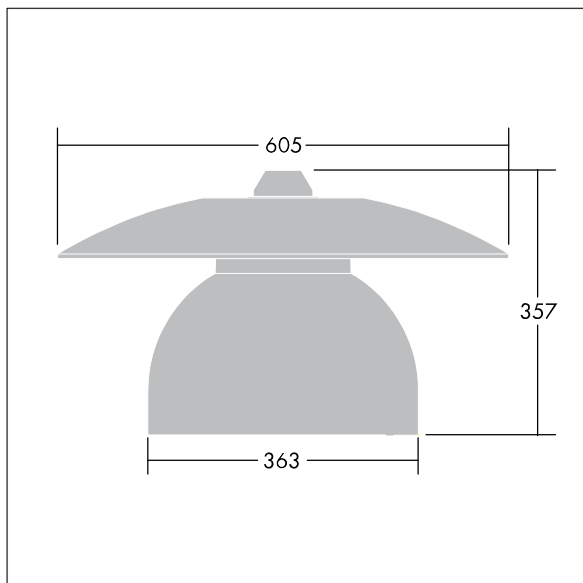

## Victoria

En gatu- och stadsarmatur (LED) i liten storlek med en modern och tidlös design. 24 LED à 1,05A med Smal gatubelysning-optik. Fast ljusflöde LED-driftdon. Elektrisk klass II, IP65. Stomme i Vit aluminium RAL9006 (ljusgrå) pulverlackerad Aluminium. Hölje: härdat plant glas. Armaturen kan pendlas med fästen (Ø 27G), monteras på stolptopp- eller vägg. Elektrisk anslutning via 2 x 2,5 mm<sup>2</sup> anslutningsplint. 8 m förmonterad H07-RNF-kabel. Levereras med 4000K LED.

Endast armaturhus! Måste användas tillsammans med tak som beställs separate.

Dimensioner: Ø605 x 355 mm  
Systemeffekt: 86 W  
Vikt: 5,53 kg  
Projicerad vindyta: 0.144 m<sup>2</sup>

TLG\_VCTA\_F\_PDB.jpg