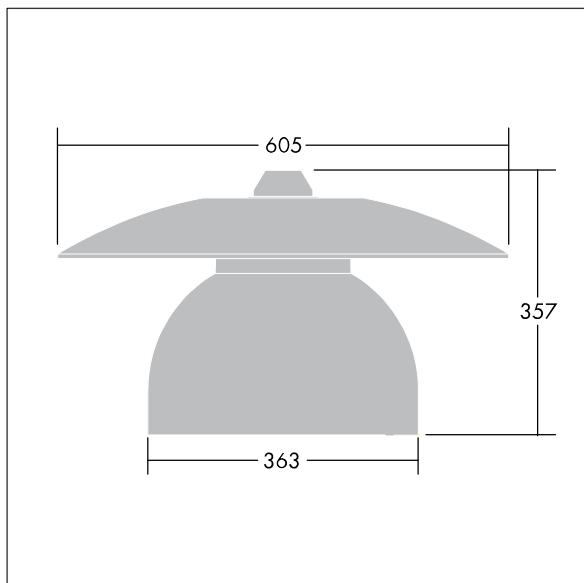

Victoria

En gatu- och stadsarmatur (LED) i liten storlek med en modern och tidlös design. 24 LED à 350mA med Smal gatubelysning-optik. Fast ljusflöde LED-driftdon. Elektrisk klass II, IP65. Stomme i Vit aluminium RAL9006 (ljusgrå) pulverlackerad Aluminium. Hölje: härdat plant glas. Armaturen kan pendlas med fästen (Ø 27G), monteras på stolptopp- eller vägg. Elektrisk anslutning via 2 x 2,5 mm² anslutningsplint. 8 m förmonterad H07-RNF-kabel. Levereras med 4000K LED.

Endast armaturhus! Måste användas tillsammans med tak som beställs separate.

Dimensioner: Ø605 x 355 mm
Systemeffekt: 34 W
Vikt: 5,44 kg
Projicerad vindyta: 0.144 m²

TLG_VCTA_F_PDB.jpg

TLG_VCTA_M_SWLD1.wmf

Victoria

96681007 VICIA1 24L35-740 NR CL2 N8M R9006

THORN