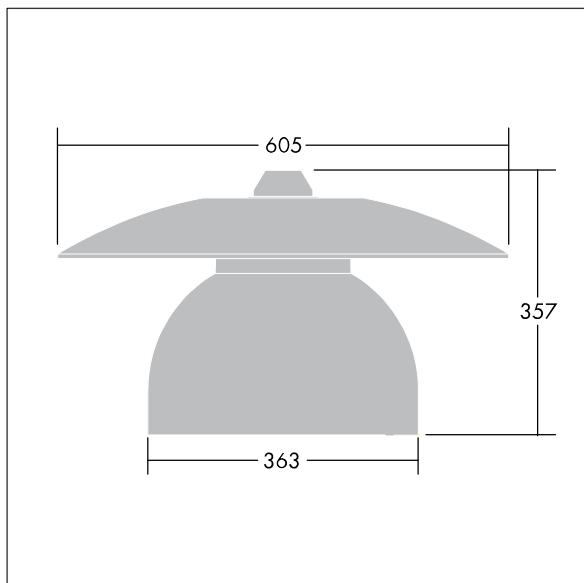

Victoria

En gatu- och stadsarmatur (LED) i liten storlek med en modern och tidlös design. 24 LED à 350mA med Smal gatubelysning-optik. Fast ljusflöde LED-driftdon. Elektrisk klass II, IP65. Stomme i Vit aluminium RAL9006 (ljusgrå) pulverlackerad Aluminium. Hölje: härdat plant glas. Armaturen kan pendlas med fästen (Ø 27G), monteras på stolptopp- eller vägg. Elektrisk anslutning via 2 x 2,5 mm² anslutningsplint. 8 m förmonterad H07-RNF-kabel. Levereras med 4000K LED.

Endast armaturhus! Måste användas tillsammans med tak som beställs separate.

Dimensioner: Ø605 x 355 mm
Systemeffekt: 34 W
Vikt: 5,44 kg
Projicerad vindyta: 0.144 m²

TLG_VCTA_F_PDB.jpg

TLG_VCTA_M_SWLD1.wmf