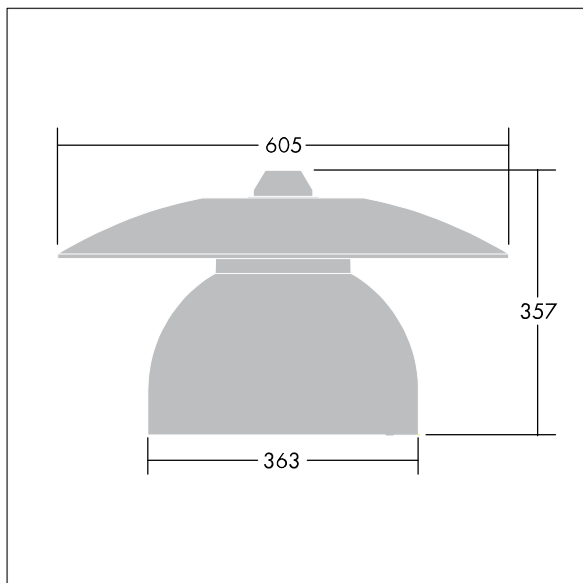

Victoria

THORN

96681006 VICIA1 12L105-740 NR CL2 N8M R9006

Victoria

En gatu- och stadsarmatur (LED) i liten storlek med en modern och tidlös design. 12 LED à 1,05A med Smal gatubelysning-optik. Fast ljusflöde LED-driftdon. Elektrisk klass II, IP65. Stomme i Vit aluminium RAL9006 (ljusgrå) pulverlackerad Aluminium. Hölje: härdat plant glas. Armaturen kan pendlas med fästen (Ø 27G), monteras på stolptopp- eller vägg. Elektrisk anslutning via 2 x 2,5 mm² anslutningsplint. 8 m förmonterad H07-RNF-kabel. Levereras med 4000K LED.

Endast armaturhus! Måste användas tillsammans med tak som beställs separate.

Dimensioner: Ø605 x 355 mm
Systemeffekt: 48 W
Vikt: 5,41 kg
Projicerad vindyta: 0.144 m²

TLG_VCTA_F_PDB.jpg

TLG_VCTA_M_SWLD1.wmf

Victoria

96681006 VICIA1 12L105-740 NR CL2 N8M R9006

THORN