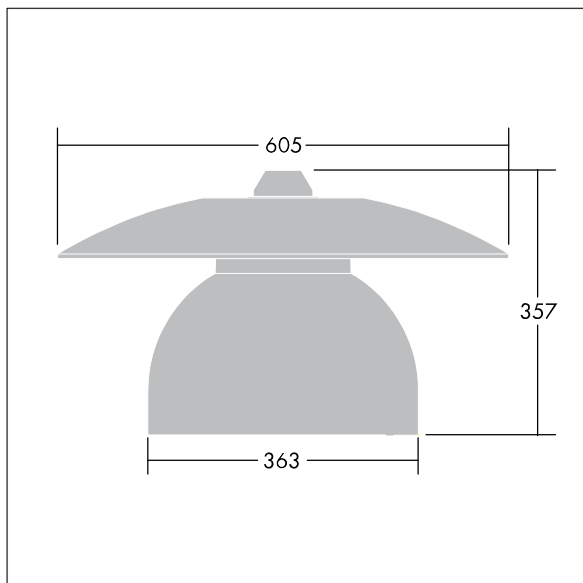

## Victoria

En gatu- och stadsarmatur (LED) i liten storlek med en modern och tidlös design. 12 LED à 1,05A med Smal gatubelysning-optik. Fast ljusflöde LED-driftdon. Elektrisk klass II, IP65. Stomme i Vit aluminium RAL9006 (ljusgrå) pulverlackerad Aluminium. Hölje: härdat plant glas. Armaturen kan pendlas med fästen (Ø 27G), monteras på stolptopp- eller vägg. Elektrisk anslutning via 2 x 2,5 mm<sup>2</sup> anslutningsplint. 8 m förmonterad H07-RNF-kabel. Levereras med 4000K LED.

Endast armaturhus! Måste användas tillsammans med tak som beställs separate.

Dimensioner: Ø605 x 355 mm  
Systemeffekt: 48 W  
Vikt: 5,41 kg  
Projicerad vindyta: 0.144 m<sup>2</sup>

TLG\_VCTA\_F\_PDB.jpg