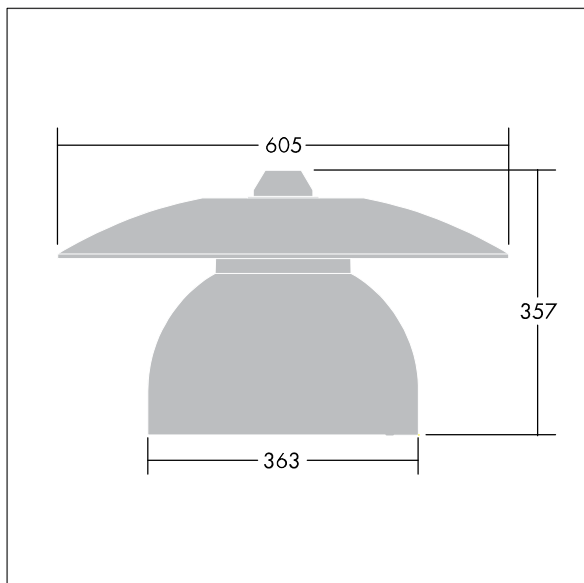

## Victoria

En gatu- och stadsarmatur (LED) i liten storlek med en modern och tidlös design. 12 LED à 700mA med Smal gatubelysning-optik. Fast ljusflöde LED-driftdon. Elektrisk klass II, IP65. Stomme i Vit aluminium RAL9006 (ljusgrå) pulverlackerad Aluminium. Hölje: härdat plant glas. Armaturen kan pendlas med fästen (Ø 27G), monteras på stolptopp- eller vägg. Elektrisk anslutning via 2 x 2,5 mm<sup>2</sup> anslutningsplint. 8 m förmonterad H07-RNF-kabel. Levereras med 4000K LED.

Endast armaturhus! Måste användas tillsammans med tak som beställs separate.

Dimensioner: Ø605 x 355 mm

Systemeffekt: 34 W

Vikt: 5,41 kg

Projicerad vindyta: 0.144 m<sup>2</sup>

TLG\_VCTA\_F\_PDB.jpg

TLG\_VCTA\_M\_SWLD1.wmf