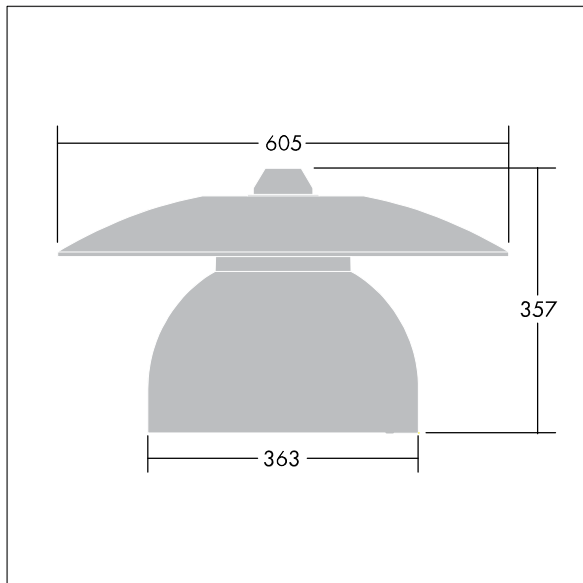

Victoria

THORN

96681004 VICIA1 12L50-740 NR CL2 N8M R9006

Victoria

En gatu- och stadsarmatur (LED) i liten storlek med en modern och tidlös design. 12 LED à 500mA med Smal gatubelysning-optik. Fast ljusflöde LED-driftdon. Elektrisk klass II, IP65. Stomme i Vit aluminium RAL9006 (ljusgrå) pulverlackerad Aluminium. Hölje: härdat plant glas. Armaturen kan pendlas med fästen (Ø 27G), monteras på stolptopp- eller vägg. Elektrisk anslutning via 2 x 2,5 mm² anslutningsplint. 8 m förmonterad H07-RNF-kabel. Levereras med 4000K LED.

Endast armaturhus! Måste användas tillsammans med tak som beställs separate.

Dimensioner: Ø605 x 355 mm
Systemeffekt: 27 W
Vikt: 5,41 kg
Projicerad vindyta: 0.144 m²

TLG_VCTA_F_PDB.jpg

TLG_VCTA_M_SWLD1.wmf