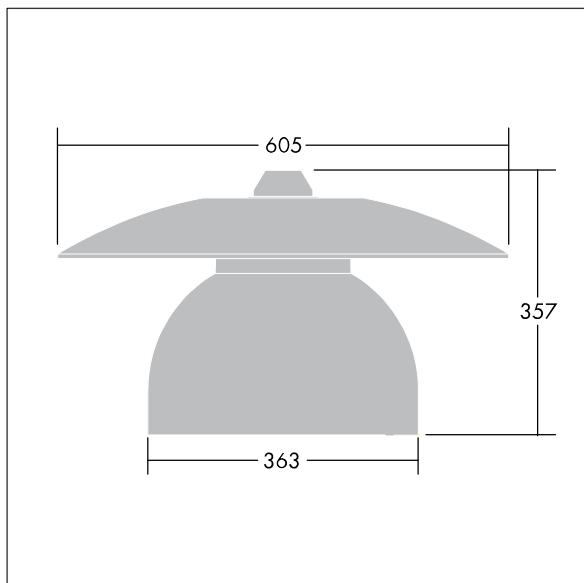

Victoria

En gatu- och stadsarmatur (LED) i liten storlek med en modern och tidlös design. 12 LED à 350mA med Smal gatubelysning-optik. Fast ljusflöde LED-driftdon. Elektrisk klass II, IP65. Stomme i Vit aluminium RAL9006 (ljusgrå) pulverlackerad Aluminium. Hölje: härdat plant glas. Armaturen kan pendlas med fästen (Ø 27G), monteras på stolptopp- eller vägg. Elektrisk anslutning via 2 x 2,5 mm² anslutningsplint. 8 m förmonterad H07-RNF-kabel. Levereras med 4000K LED.

Endast armaturhus! Måste användas tillsammans med tak som beställs separate.

Dimensioner: Ø605 x 355 mm
Systemeffekt: 21 W
Vikt: 5,35 kg
Projicerad vindyta: 0.144 m²

TLG_VCTA_F_PDB.jpg

TLG_VCTA_M_SWLD1.wmf

Victoria

96681003 VICIA1 12L35-740 NR CL2 N8M R9006

THORN