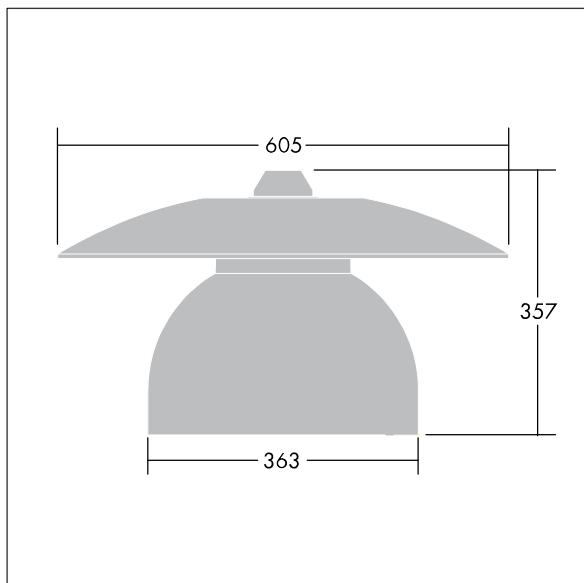

Victoria

THORN

96681003 VICIA1 12L35-740 NR CL2 N8M R9006

Victoria

En gatu- och stadsarmatur (LED) i liten storlek med en modern och tidlös design. 12 LED à 350mA med Smal gatubelysning-optik. Fast ljusflöde LED-driftdon. Elektrisk klass II, IP65. Stomme i Vit aluminium RAL9006 (ljusgrå) pulverlackerad Aluminium. Hölje: härdat plant glas. Armaturen kan pendlas med fästen (Ø 27G), monteras på stolptopp- eller vägg. Elektrisk anslutning via 2 x 2,5 mm² anslutningsplint. 8 m förmonterad H07-RNF-kabel. Levereras med 4000K LED.

Endast armaturhus! Måste användas tillsammans med tak som beställs separate.

Dimensioner: Ø605 x 355 mm
Systemeffekt: 21 W
Vikt: 5,35 kg
Projicerad vindyta: 0.144 m²

TLG_VCTA_F_PDB.jpg

TLG_VCTA_M_SWLD1.wmf