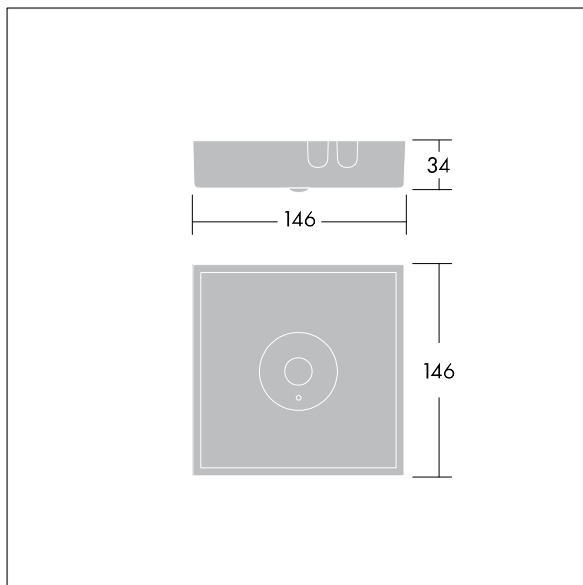

Voyager Star

96637551 VOYAGER STAR MSC SPOT E3D SR

THORN

Voyager Star

Mycket effektiv Dikt tak LED-nödbelysnings-sats, Armatur med lokalt batteri för 3 timmars nödbelysning i hanterat eller icke-hanterat läge, automatiska tester (auto-test) via armaturen, central övervakning via DALI som tillval och visning av armaturens status med statuslampa med optik för.. Hus: pressgjuten aluminium, pulverlackerad silvergrå (liknar RAL9006). Driftdon: galvaniserad stålplåt. Lins: Polykarbonat (PC), IP40, Ytmonterad takarmatur. Armaturen kan installeras snabbt och underhållas utan verktyg. Elanslutning (230 VAC) via kabel på högst 2,5 mm², överkoppling möjlig. Optimal värmehantering via kylfläns. Konstant läge: +5 °C till +30 °C, icke-konstant läge: +5 °C to +35 °C. Elförsörjning: 220-240 V AC (+/- 10 %), 50-60 Hz Kompletterad med LED-lampor..

Systemeffekt: 4,2 W
Dimensioner: 146 x 146 x 34 mm
Vikt: 0,75 kg

TLG_VSTR_F_MSC_side_ExD_SPOT_SR.jpg

TLG_VYLD_M_MCE SPOT.wmf

Alla värden som är markerade med * är beräknade värden. Thorn använder beprövade och testade komponenter från ledande leverantörer, men det kan hända att enskilda lysdioder slutar att fungera under produktens beräknade livslängd. Toleransen för nyvärde och installerad effekt är ±10 % enligt internationella standarder. Om inget annat anges gäller värdena en omgivningstemperatur på 25 °C.