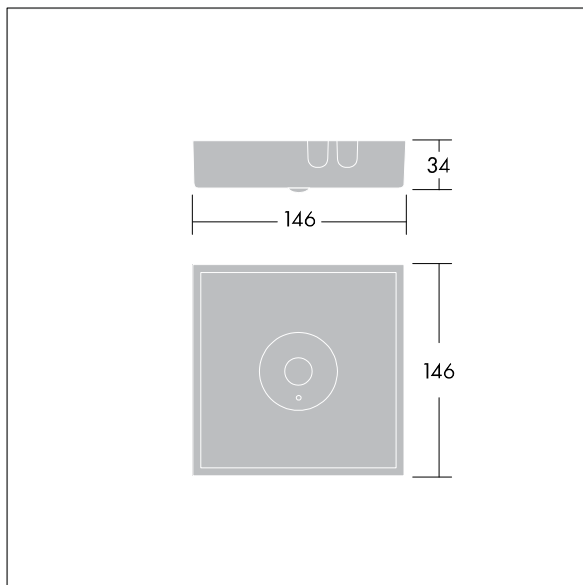

Voyager Star

96637551 VOYAGER STAR MSC SPOT E3D SR

THORN

Voyager Star

Mycket effektiv Dikt tak LED-nödbelysnings-sats, Armatur med lokalt batteri för 3 timmars nödbelysning i hanterat eller icke-hanterat läge, automatiska tester (auto-test) via armaturen, central övervakning via DALI som tillval och visning av armaturens status med statuslampa med optik för.. Hus: pressgjuten aluminium, pulverlackerad silvergrå (liknar RAL9006). Driftdon: galvaniserad stålplåt. Lins: Polykarbonat (PC), IP40, Ytmonterad takarmatur. Armaturen kan installeras snabbt och underhållas utan verktyg. Elanslutning (230 VAC) via kabel på högst 2,5 mm², överkoppling möjlig. Optimal värmehantering via kylfläns. Konstant läge: +5 °C till +30 °C, icke-konstant läge: +5 °C to +35 °C. Elförsörjning: 220-240 V AC (+/- 10 %), 50-60 Hz Kompletterad med LED-lampor..

Systemeffekt: 4,2 W
Dimensioner: 146 x 146 x 34 mm
Vikt: 0,75 kg

TLG_VSTR_F_MSC_side_ExD_SPOT_SR.jpg

TLG_VYLD_M_MCE SPOT.wmf

Alla värden som är markerade med * är beräknade värden. Thorn använder beprövade och testade komponenter från ledande leverantörer, men det kan hända att enskilda lysdioder slutar att fungera under produktens beräknade livslängd. Toleransen för nyvärde och installerad effekt är $\pm 10\%$ enligt internationella standarder. Om inget annat anges gäller värdena en omgivningstemperatur på 25 °C.