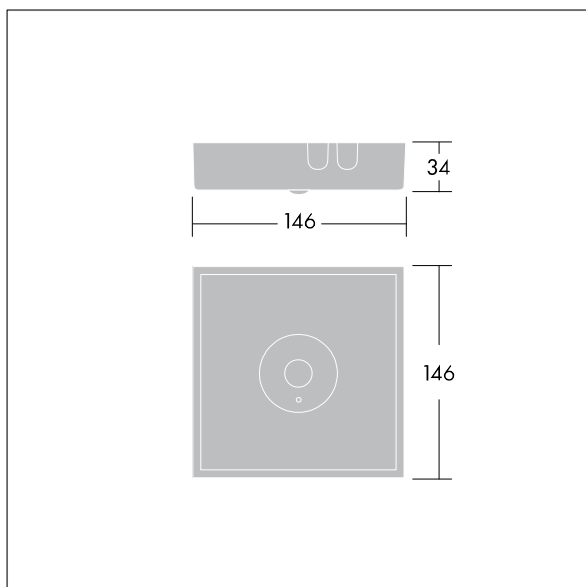

Voyager Star

96637549 VOYAGER STAR MSC ANT E3D SR

THORN

Voyager Star

Mycket effektiv Dikt tak LED-nödbelysnings-sats, Armatur med lokalt batteri för 3 timmars nödbelysning i hanterat eller icke-hanterat läge, automatiska tester (auto-test) via armaturen, central övervakning via DALI som tillval och visning av armaturens status med statuslampa med optik för.. Hus: pressgjuten aluminium, pulverlackerad silvergrå (liknar RAL9006). Driftdon: galvaniserad stålplåt. Lins: Polykarbonat (PC), IP40, Ytmonterad takarmatur. Armaturen kan installeras snabbt och underhållas utan verktyg. Elanslutning (230 VAC) via kabel på högst 2,5 mm², överkoppling möjlig. Optimal värmehantering via kylfläns. Konstant läge: +5 °C till +25 °C, icke-konstant läge: +5 °C to +30 °C. Elförsörjning: 220-240 V AC (+/- 10 %), 50-60 Hz Kompletterad med LED-lampor..

Systemeffekt: 4,5 W
Dimensioner: 146 x 146 x 34 mm
Vikt: 0,7 kg

TLG_VSTR_F_MSC_side_ExD_ANT_SR.jpg

TLG_VYLD_M_MCE AREA.wmf

Alla värden som är markerade med * är beräknade värden. Thorn använder beprövade och testade komponenter från ledande leverantörer, men det kan hända att enskilda lysdioder slutar att fungera under produktens beräknade livslängd. Toleransen för nyvärde och installerad effekt är $\pm 10\%$ enligt internationella standarder. Om inget annat anges gäller värdena en omgivningstemperatur på 25 °C.