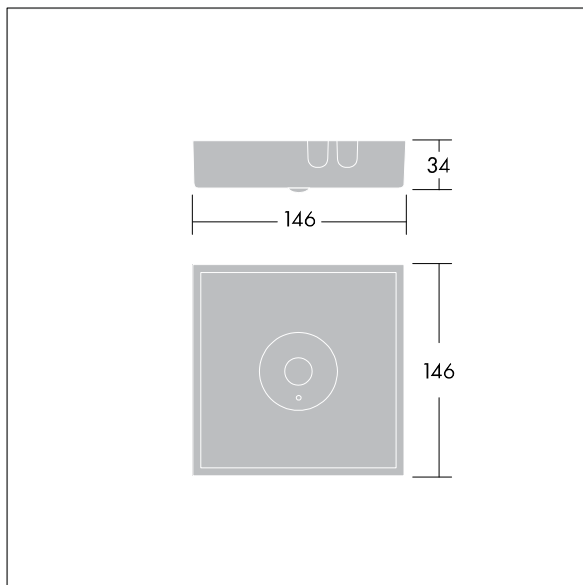

Voyager Star

96637548 VOYAGER STAR MSC ANT E3D WH

THORN

Voyager Star

Mycket effektiv Dikt tak LED-nödbelysnings-sats, Armatur med lokalt batteri för 3 timmars nödbelysning i hanterat eller icke-hanterat läge, automatiska tester (auto-test) via armaturen, central övervakning via DALI som tillval och visning av armaturens status med statuslampa med optik för.. Hus: pressgjuten aluminium, pulverlackerad vit (liknar RAL9016). Driftdon: galvaniserad stålplåt. Lins: Polykarbonat (PC), IP40, Ytmonterad takarmatur. Armaturen kan installeras snabbt och underhållas utan verktyg. Elanslutning (230 VAC) via kabel på högst 2,5 mm², överkoppling möjlig. Optimal värmehantering via kylfläns. Konstant läge: +5 °C till +25 °C, icke-konstant läge: +5 °C to +30 °C. Elförsörjning: 220-240 V AC (+/- 10 %), 50-60 Hz Kompletterad med LED-lampor..

Systemeffekt: 4,5 W
Dimensioner: 146 x 146 x 34 mm
Vikt: 0,7 kg

TLG_VSTR_F_MSC_side_ExD_ANT_WH.jpg

TLG_VYLD_M_MCE AREA.wmf

Alla värden som är markerade med * är beräknade värden. Thorn använder beprövade och testade komponenter från ledande leverantörer, men det kan hända att enskilda lysdioder slutar att fungera under produktens beräknade livslängd. Toleransen för nyvärde och installerad effekt är ±10 % enligt internationella standarder. Om inget annat anges gäller värdena en omgivningstemperatur på 25 °C.