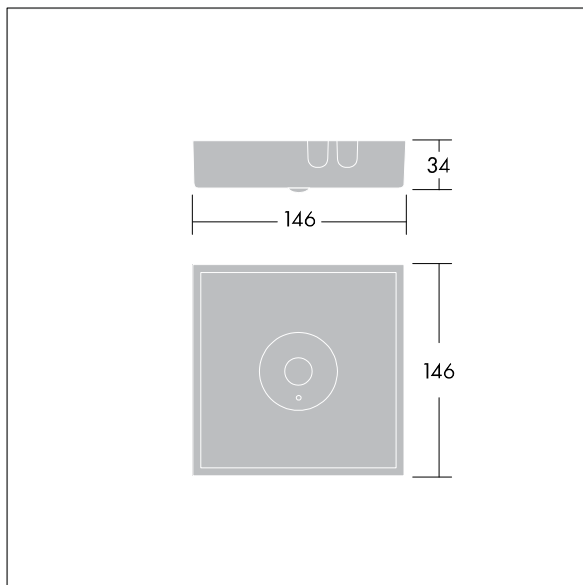

Systemeffekt: 4,5 W  
Dimensioner: 146 x 146 x 34 mm  
Vikt: 0,7 kg

TLG\_VSTR\_F\_MSC\_side\_ExD\_ANT\_WH.jpg

TLG\_VYLD\_M\_MCE AREA.wmf

Alla värden som är markerade med \* är beräknade värden. Thorn använder beprövade och testade komponenter från ledande leverantörer, men det kan hända att enskilda lysdioder slutar att fungera under produktens beräknade livslängd. Toleransen för nyvärde och installerad effekt är ±10 % enligt internationella standarder. Om inget annat anges gäller värdena en omgivningstemperatur på 25 °C.