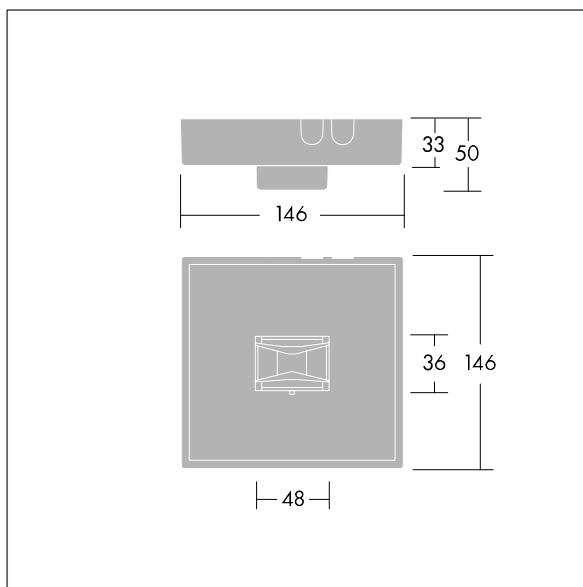

Systemeffekt: 4,5 W
Dimensioner: 146 x 146 x 34 mm
Vikt: 0,75 kg

TLG_VSTR_F_MSC_side_ExD_ESC_SR.jpg

TLG_VYLD_M_MCE ROUTE.wmf

Alla värden som är markerade med * är beräknade värden. Thorn använder beprövade och testade komponenter från ledande leverantörer, men det kan hända att enskilda lysdioder slutar att fungera under produktens beräknade livslängd. Toleransen för nyvärde och installerad effekt är ±10 % enligt internationella standarder. Om inget annat anges gäller värdena en omgivningstemperatur på 25 °C.