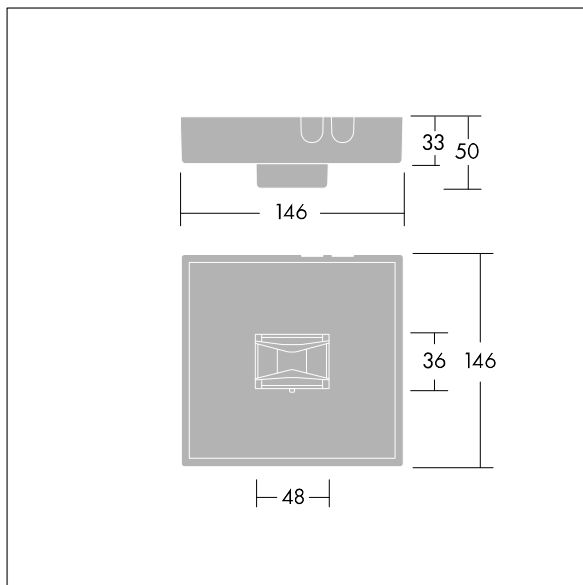

Systemeffekt: 4,5 W
Dimensioner: 146 x 146 x 34 mm
Vikt: 0,75 kg

TLG_VSTR_F_MSC_side_ExD_ESC_SR.jpg

TLG_VYLD_M_MCE ROUTE.wmf

Alla värden som är markerade med * är beräknade värden. Thorn använder beprövade och testade komponenter från ledande leverantörer, men det kan hända att enskilda lysdioder slutar att fungera under produktens beräknade livslängd. Toleransen för nyvärde och installerad effekt är ±10 % enligt internationella standarder. Om inget annat anges gäller värdena en omgivningstemperatur på 25 °C.