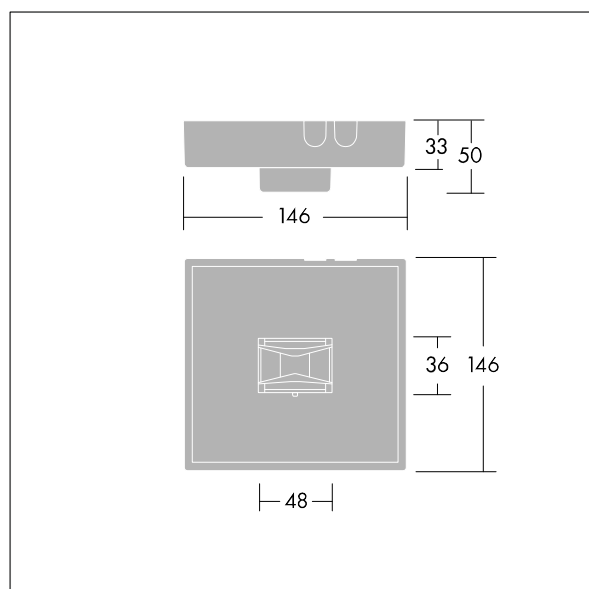

Systemeffekt: 4,5 W
Dimensioner: 146 x 146 x 34 mm
Vikt: 0,7 kg

TLG_VSTR_F_MSC_side_ExD_ESC_WH.jpg

TLG_VYLD_M_MCE ROUTE.wmf

Alla värden som är markerade med * är beräknade värden. Thorn använder beprövade och testade komponenter från ledande leverantörer, men det kan hända att enskilda lysdioder slutar att fungera under produktens beräknade livslängd. Toleransen för nyvärde och installerad effekt är ±10 % enligt internationella standarder. Om inget annat anges gäller värdena en omgivningstemperatur på 25 °C.