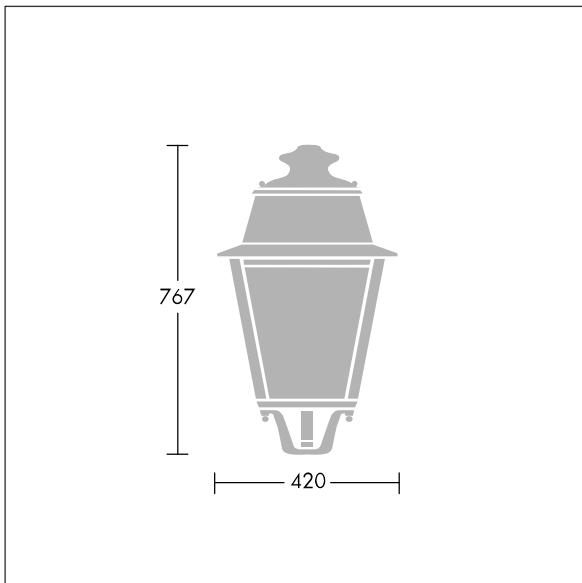

Dimensioner: 420 x 420 x 767 mm

Systemeffekt: 38 W

Vikt: 8,6 kg

Projicerad vindyta: 0.145 m<sup>2</sup>

TLG\_EP14\_F\_LEDMPBLKPDB.jpg

TLG\_EPLS\_M\_LD1.wmf

Denna produkt innehåller en ljuskälla med energieffektivitetsklass E.