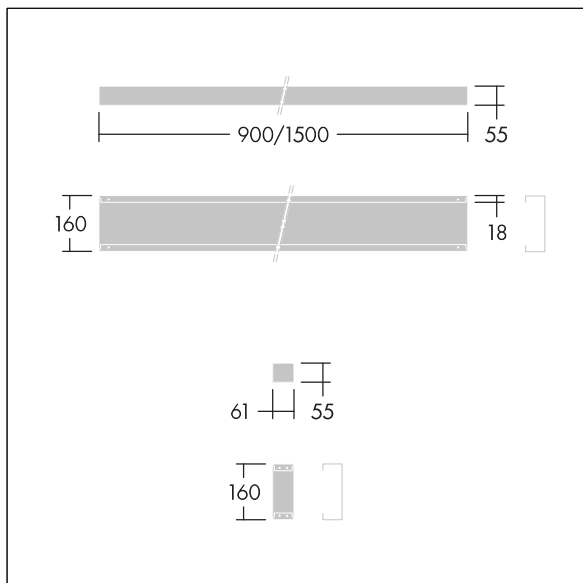

TLG_PNC3_M_LV_RESD_INFIL.wmf

Alla värden som är markerade med en * är beräknade värden. Om inget annat anges gäller värdena en omgivningstemperatur på 25 °C.

Produkterna från Thorn Lighting vidareutvecklas kontinuerligt. Vi förbehåller oss rätten att utan vidare publicering företaga tekniska eller formmässiga förändringar av våra produkter.

© Thorn Lighting