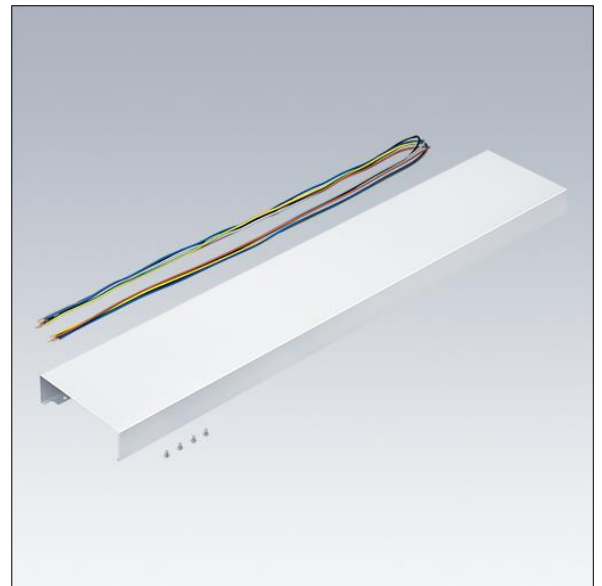

# Punch

96635745 <PUNCH 3 LV INFILL L15

THORN

## Punch

Utfyllnadspanel för Punch-installation med kontinuerlig LV-armaturrad. Stomme: stålplåt pulverlackerad vit (liknar RAL9016). Ytterligare armaturkabel krävs för elektrisk ledningsdragning.

Vikt: 2,85 kg