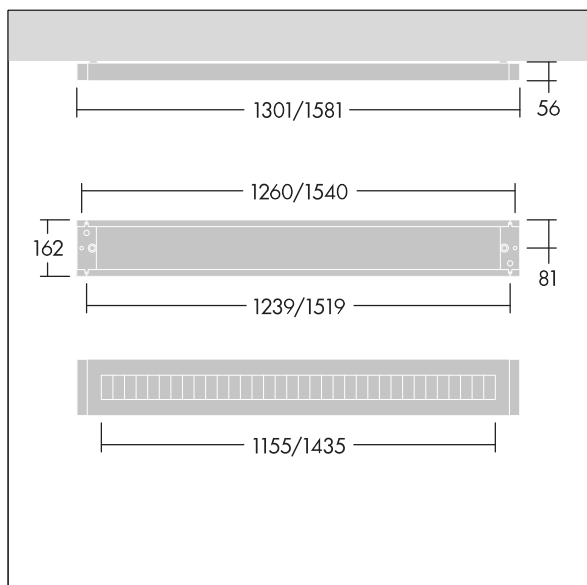

TLG_PNC3_M_LV_RESD.wmf

Den här produkten innehåller ljuskällor i energieffektivitetsklass C.

Alla värden som är markerade med en * är beräknade värden. Thorn använder beprövade och testade komponenter från ledande leverantörer, men det kan hända att enskilda lysdioder slutar att fungera under produktens beräknade livslängd. Toleransen för nyvärde och installerad effekt är $\pm 10\%$ enligt internationella standarder. Om inget annat anges gäller värdena en omgivningstemperatur på 25 °C.

Produkterna från Thorn Lighting vidareutvecklas kontinuerligt. Vi förbehåller oss rätten att utan vidare publicering företaga tekniska eller formmässiga förändringar av våra produkter.

© Thorn Lighting