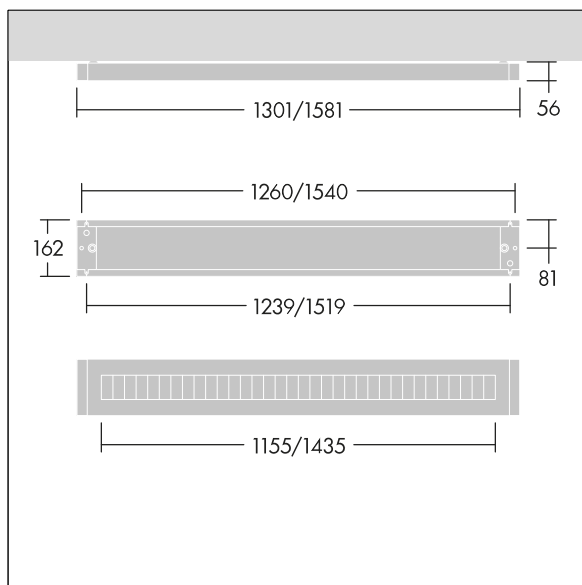

TLG_PNC3_M_LV_RESD.wmf

Denna produkt innehåller en ljuskälla med energieffektivitetsklass D.

Alla värden som är markerade med en * är beräknade värden. Thorn använder beprövade och testade komponenter från ledande leverantörer, men det kan hända att enskilda lysdioder slutar att fungera under produktens beräknade livslängd. Toleransen för nyvärde och installerad effekt är $\pm 10\%$ enligt internationella standarder. Om inget annat anges gäller värdena en omgivningstemperatur på 25 °C.

Produkterna från Thorn Lighting vidareutvecklas kontinuerligt. Vi förbehåller oss rätten att utan vidare publicering företaga tekniska eller formmässiga förändringar av våra produkter.

© Thorn Lighting