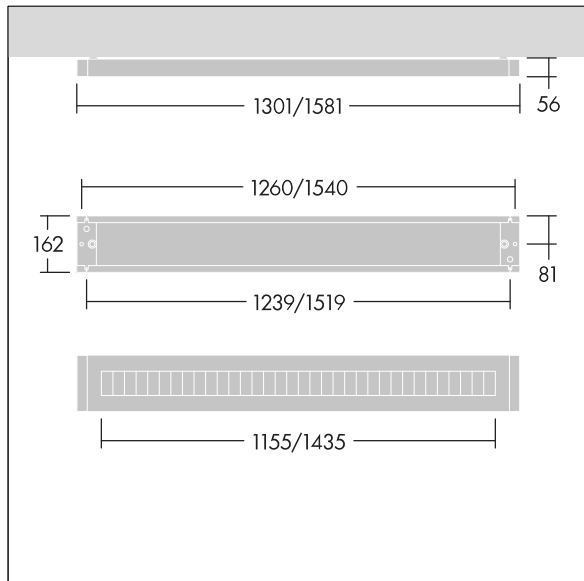

TLG_PNC3_M_LV_RESD.wmf

Den här produkten innehåller ljuskällor i energieffektivitetsklass D.

Alla värden som är markerade med en * är beräknade värden. Thorn använder beprövade och testade komponenter från ledande leverantörer, men det kan hända att enskilda lysdioder slutar att fungera under produktens beräknade livslängd. Toleransen för nyvärde och installerad effekt är $\pm 10\%$ enligt internationella standarder. Om inget annat anges gäller värdena en omgivningstemperatur på 25 °C.

Produkterna från Thorn Lighting vidareutvecklas kontinuerligt. Vi förbehåller oss rätten att utan vidare publicering företaga tekniska eller formmässiga förändringar av våra produkter.

© Thorn Lighting