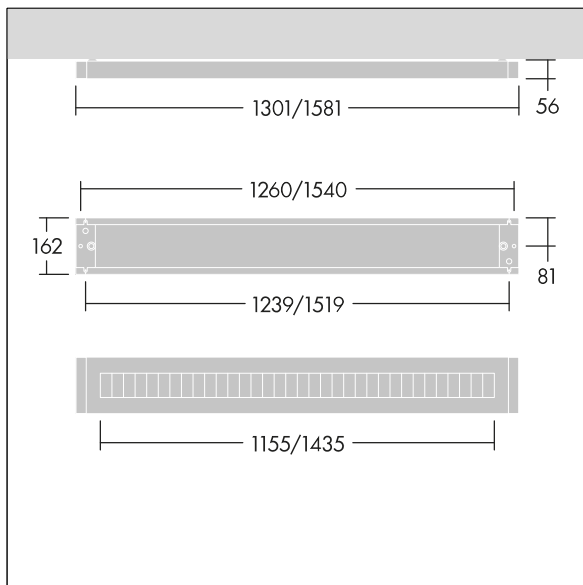

TLG_PNC3_M_LV_RESD.wmf

Denna produkt innehåller en ljuskälla med energieffektivitetsklass D.

Alla värden som är markerade med en * är beräknade värden. Thorn använder beprövade och testade komponenter från ledande leverantörer, men det kan hända att enskilda lysdioder slutar att fungera under produktens beräknade livslängd. Toleransen för nyvärde och installerad effekt är $\pm 10\%$ enligt internationella standarder. Om inget annat anges gäller värdena en omgivningstemperatur på 25 °C.

Produkterna från Thorn Lighting vidareutvecklas kontinuerligt. Vi förbehåller oss rätten att utan vidare publicering företaga tekniska eller formmässiga förändringar av våra produkter.

© Thorn Lighting