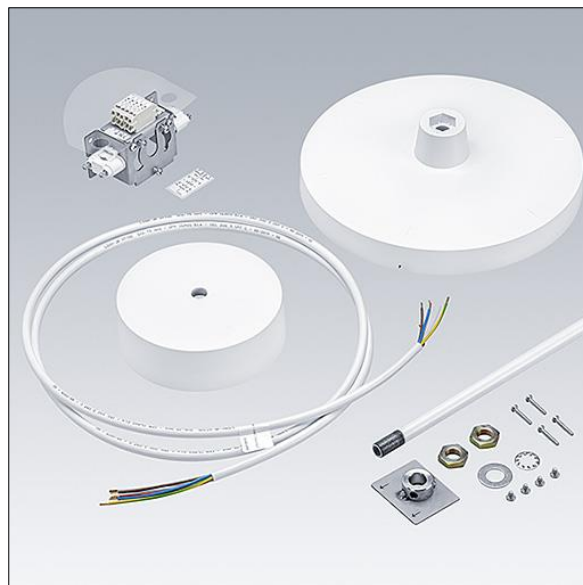

## Novaline Style

96635684 NOVS M/L SUSP SET AP1 WH

THORN

### Novaline Style

Rörupphängning för produktfamilj NOVALINE Style.  
Tillbehör för storlek M / L med en 1.000 mm lång vit stolpe,  
terminalanslutning, fästplatta med vitt skydd, vit takkopp av  
plast och matarkabel.