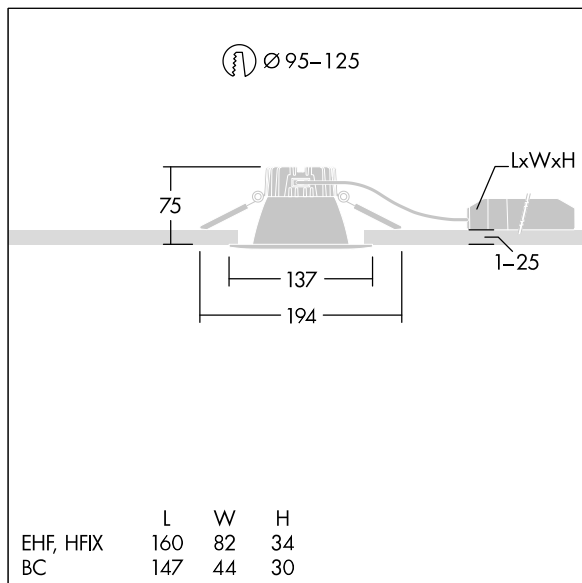

Cetus

En grund, infälld LED downlight som lämpar sig för okomplicerad renovering och snabb inledande installation i tak med Ø95-125 mm-hål. Fjärrstyrt och anslutningsbart LED-driftdon med Fast ljusflöde med DC-funktion, justering 15-100 %, NFC-konfiguration. Överkoppling möjlig. Stomme: pressgjuten Aluminium för värmehantering. Kupa: Polykarbonat (PC), slät reflektor med (okänd) matt finish och bred ljuskägla. Reflektor och dekor: högreflekterande Polykarbonat (PC) av hög kvalitet. Elektrisk klass II, IP44_IP20. Fjäderklämmor som lämpar sig för taktjocklek mellan 1 och 25 mm. Levereras med 3000K LED

Dimensioner: Ø137 x 80 mm
 Systemeffekt: 7,8 W
 Ljusflöde från armatur: 748 lm
 Armaturverkningsgrad: 96 lm/W
 Vikt: 0,43 kg

TLG_CTU3_F_S_LED_RSB_Persp.jpg

TLG_CTU3_M_EHFS.wmf

Denna produkt innehåller en ljuskälla med energieffektivitetsklass D.