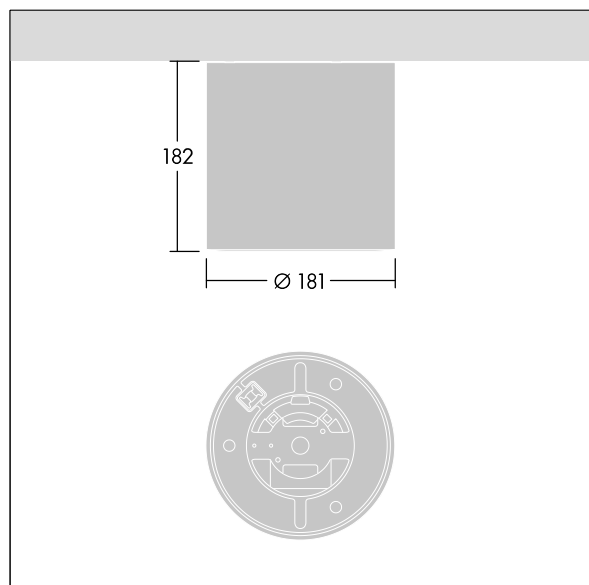

IEC EN 60598-1 RG 1	UK CA	IP43	halogen	IK06	⊕	CE	⚠	⚠	850°C	T _a -20 +25
---------------------------	----------	------	---------	------	---	----	---	---	-------	---------------------------

Cetus

LED downlight för vägg-/takmontering. LED-driftdon för Fast ljusflöde. Stomme: pressgjuten Aluminium. Kupa: Polykarbonat (PC), smal reflektor med (okänd) matt finish och bred ljuskägla. Dekor: högreflekterande Polykarbonat (PC) av hög kvalitet. Elektrisk klass I, IP43. Monteringsplattan fästs direkt i taket. Använd tillgängligt tillbehör för montering med BESA-låda eller wireupphängning. 3-/5-polig nätanslutning i intryckbart uttag. Armaturhuset fästs på monteringsplattan med en bajonettmekanism med vridlås. Levereras med 4000K LED

Dimensioner: Ø181 x 182 mm
Systemeffekt: 25,3 W
Ljusflöde från armatur: 3153 lm
Armaturverkningsgrad: 125 lm/W
Vikt: 2,7 kg

TLG_CTU3_F_MS_F_RSB.jpg

TLG_CTU3_M_MS_F.wmf

Denna produkt innehåller en ljuskälla med energieffektivitetsklass C.