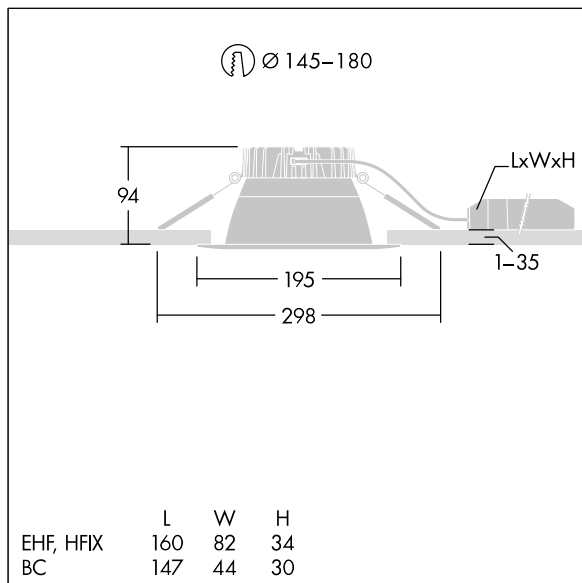

Cetus

En grund, infälld LED downlight som lämpar sig för okomplicerad renovering och snabb inledande installation i tak med Ø145-180 mm-hål. Fjärrstyrt och anslutningsbart LED-driftdon med Fast ljusflöde med DC-funktion, justering 15-100 %, NFC-konfiguration. Överkoppling möjlig. Stomme: pressgjuten Aluminium för värmehantering. Kupa: Polykarbonat (PC), slät reflektor med (okänd) matt finish och bred ljuskägla. Reflektor och dekor: högreflekterande Polykarbonat (PC) av hög kvalitet. Elektrisk klass II, IP44_IP20. Fjäderklämmor som lämpar sig för taktjocklek mellan 1 och 35 mm. Levereras med 4000K LED

Dimensioner: Ø195 x 100 mm
 Systemeffekt: 16,3 W
 Ljusflöde från armatur: 2004 lm
 Armaturverkningsgrad: 123 lm/W
 Vikt: 0,67 kg

TLG_CTU3_F_M_LED_RSB_Persp.jpg

TLG_CTU3_M_EHFM.wmf

Denna produkt innehåller en ljuskälla med energieffektivitetsklass C.