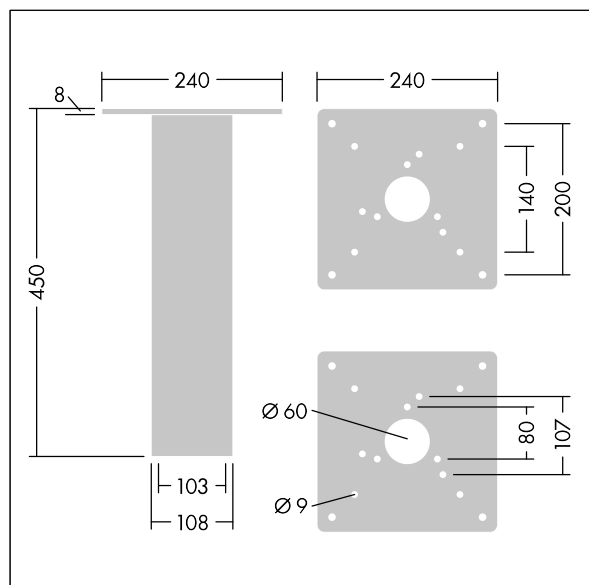

Raze Bollard

96635554 MGR BASE RAZE/DCO/THOR/CANDLE BOL

THORN

Raze Bollard

Basadapter för markmonteringspollare med flänsplåt.
Skrivar medföljer ej.

TLG_ACCS_F_MRGBASE.jpg

TLG_BOLL_M_BASE.wmf

Alla värden som är markerade med en * är beräknade värden. Om inget annat anges gäller värdena en omgivningstemperatur på 25 °C.