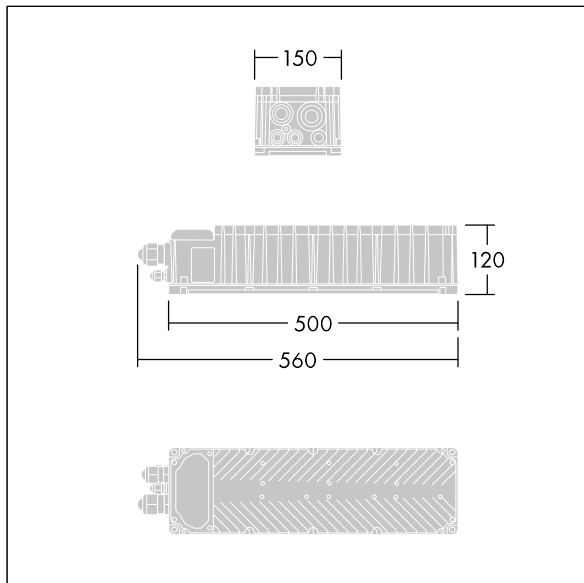

Altis Gen5

THORN

96671935 ALG5 GB 2052W 1.25A 565V 3CH RDMX

IP66 IK08    Ta45

Altis Gen5

Class I, DMX RDM programmerbar driftdonslåda, med 3 oberoende utgångskanaler och IP66-hölje, för TV-sändningar. Lämplig för 432 / 456 / 480 / 504 LED-strålkastare Altis som fjärrmonteras upp till 200m från strålkastaren. Nominell inspänning: 200-440, utström 1250mA med DMX RDM konfigurerbar enkelkanal, flimmer i enlighet med IEEEE 1789 som lämpar sig för filmning med kamera i super slow motion, överspänningsnivå på 10 kV för både normal- och differentiallyäge.

Nätanslutning via anslutningsplintar. Nätströmmen måste säkras i enlighet med lokala säkerhetsregler.

Vikt: 6,2 kg.

TLG_ALT5_F_GB_1700.jpg

TLG_ALT5_M_GB.wmf

Alla värden som är markerade med en * är beräknade värden. Om inget annat anges gäller värdena en omgivningstemperatur på 25 °C.