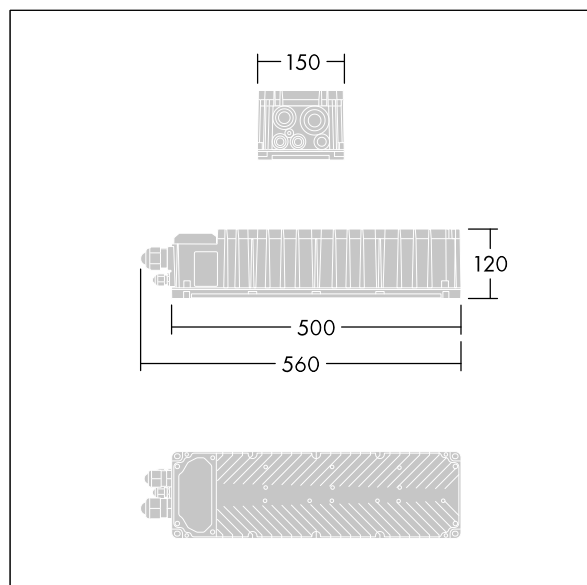

Altis Gen5

96671934 ALG5 GB 2052W 1.40A 565V 3CH RDMX

THORN

Altis Gen5

Class I, DMX RDM programmerbar driftdonslåda, med 3 oberoende utgångskanaler och IP66-hölje, för TV-sändningar. Lämplig för 432 / 456 / 480 / 504 LED-strålkastare Altis som fjärrmonteras upp till 200m från strålkastaren. Nominell inspänning: 200-440, utström 1400mA med DMX RDM konfigurerbar enkelkanal, flimmer i enlighet med IEE 1789 som lämpar sig för filmning med kamera i super slow motion, överspänningsnivå på 10 kV för både normal- och differentiallyäge.

Nätanslutning via anslutningsplintar. Nätströmmen måste säkras i enlighet med lokala säkerhetsregler.

Vikt: 6,2 kg.

TLG_ALT5_F_GB_1700.jpg

TLG_ALT5_M_GB.wmf

Alla värden som är markerade med en * är beräknade värden. Om inget annat anges gäller värdena en omgivningstemperatur på 25 °C.