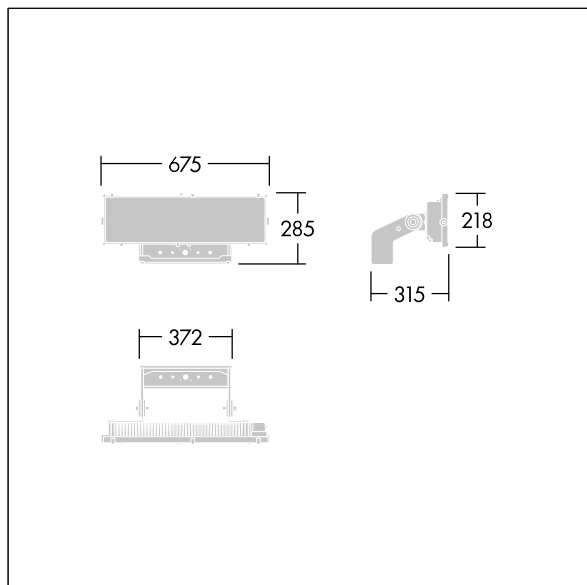

Altis Gen5

THORN

96671920 ALG5 144L70-740 PST A6 ANT

Altis Gen5

En kraftfull LED-strålkastare med optik 1: asymmetrisk 60°-ljusfördelning från 144 LED. Externt driftdon (maximal drivström 700 mA) och ledningsdragning med kabeltyp H07 RN-F, minidiameter 13 mm, beställs separat. Elektrisk klass I, IP66, IK08. Kylare: pressgjuten Aluminium pulverlackerad mörkgrå (liknar RAL 7043). Monteringsfäste och ram: mörkgrå (liknar RAL 7043). Skydd: 4mm klar glas. Fästet monteras med hjälp av tillgängliga fästpunkter (en M20-skruv eller två M14-skruvar). Lågt flimmer (<1 %) lämpar sig för HDTV-sändning. Levereras med 4000K LED

På grund av de unika beräkningsbehoven för den här produkten anges inte några fotometriska data här, men din lokala representant kan ge råd i designfrågor.

Dimensioner: 315 x 675 x 285 mm

Systemeffekt: 292 W

Vikt: 9,28 kg

Scx: 0.12m² at 45°

TLG_ALT5_F_V1.jpg

TLG_ALT5_M_V1.wmf

Denna produkt innehåller en ljuskälla med energieffektivitetsklass D.

Alla värden som är markerade med en * är beräknade värden. Thorn använder beprövade och testade komponenter från ledande leverantörer, men det kan hända att enskilda lysdioder slutar att fungera under produktens beräknade livslängd. Toleransen för nyvärde och installerad effekt är $\pm 10\%$ enligt internationella standarder. Om inget annat anges gäller värdena en omgivningstemperatur på 25 °C.