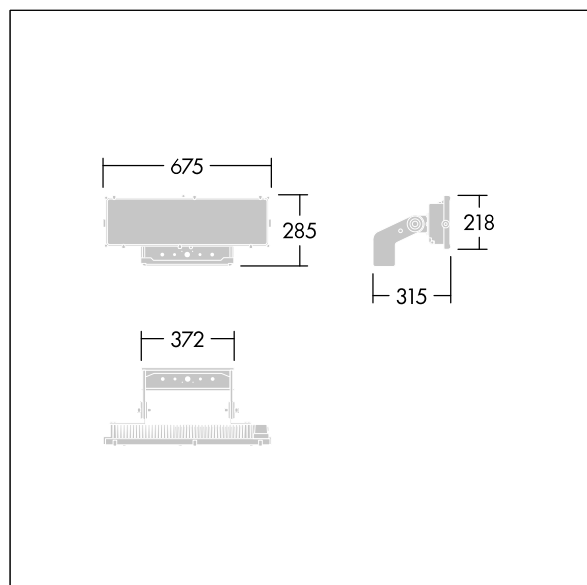

Altis Gen5

THORN

96671919 ALG5 144L85-740 PST A6 ANT

Altis Gen5

En kraftfull LED-strålkastare med optik 1: asymmetrisk 60°-ljusfördelning från 144 LED. Externt driftdon (maximal drivström 850mA) och ledningsdragning med kabeltyp H07 RN-F, minidiameter 13 mm, beställs separat. Elektrisk klass I, IP66, IK08. Kylare: pressgjuten Aluminium pulverlackerad mörkgrå (liknar RAL 7043). Monteringsfäste och ram: mörkgrå (liknar RAL 7043). Skydd: 4mm klar glas. Fästet monteras med hjälp av tillgängliga fästpunkter (en M20-skruv eller två M14-skruvar). Lågt flimmer (<1 %) lämpar sig för HDTV-sändning. Levereras med 4000K LED

På grund av de unika beräkningsbehoven för den här produkten anges inte några fotometriska data här, men din lokala representant kan ge råd i designfrågor.

Dimensioner: 315 x 675 x 285 mm

Systemeffekt: 356 W

Vikt: 9,28 kg

Scx: 0.12m² at 45°

TLG_ALT5_F_V1.jpg

TLG_ALT5_M_V1.wmf

Denna produkt innehåller en ljuskälla med energieffektivitetsklass D.

Alla värden som är markerade med en * är beräknade värden. Thorn använder beprövade och testade komponenter från ledande leverantörer, men det kan hända att enskilda lysdioder slutar att fungera under produktens beräknade livslängd. Toleransen för nyvärde och installerad effekt är $\pm 10\%$ enligt internationella standarder. Om inget annat anges gäller värdena en omgivningstemperatur på 25 °C.