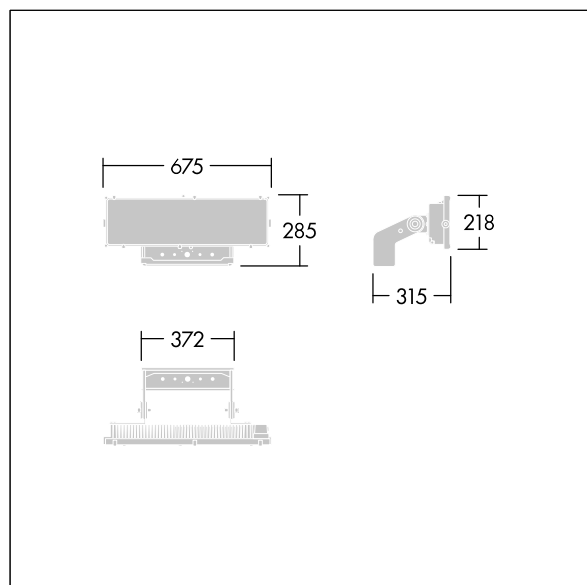

Altis Gen5

THORN

96671918 ALG5 144L105-740 PST A6 ANT

Altis Gen5

En kraftfull LED-strålkastare med optik 1: asymmetrisk 60°-ljusfördelning från 144 LED. Externt driftdon (maximal drivström 1 050 mA) och ledningsdragning med kabeltyp H07 RN-F, minidiameter 13 mm, beställs separat. Elektrisk klass I, IP66, IK08. Kylare: pressgjuten Aluminium pulverlackerad mörkgrå (liknar RAL 7043). Monteringsfäste och ram: mörkgrå (liknar RAL 7043). Skydd: 4mm klar glas. Fästet monteras med hjälp av tillgängliga fästpunkter (en M20-skruv eller två M14-skrivar). Lågt flimmer (<1 %) lämpar sig för HDTV-sändning. Levereras med 4000K LED

På grund av de unika beräkningsbehoven för den här produkten anges inte några fotometriska data här, men din lokala representant kan ge råd i designfrågor.

Dimensioner: 315 x 675 x 285 mm

Systemeffekt: 448 W

Vikt: 9,28 kg

Scx: 0.12m² at 45°

TLG_ALT5_F_V1.jpg

TLG_ALT5_M_V1.wmf

Denna produkt innehåller en ljuskälla med energieffektivitetsklass D.

Alla värden som är markerade med en * är beräknade värden. Thorn använder beprövade och testade komponenter från ledande leverantörer, men det kan hända att enskilda lysdioder slutar att fungera under produktens beräknade livslängd. Toleransen för nyvärde och installerad effekt är ±10 % enligt internationella standarder. Om inget annat anges gäller värdena en omgivningstemperatur på 25 °C.