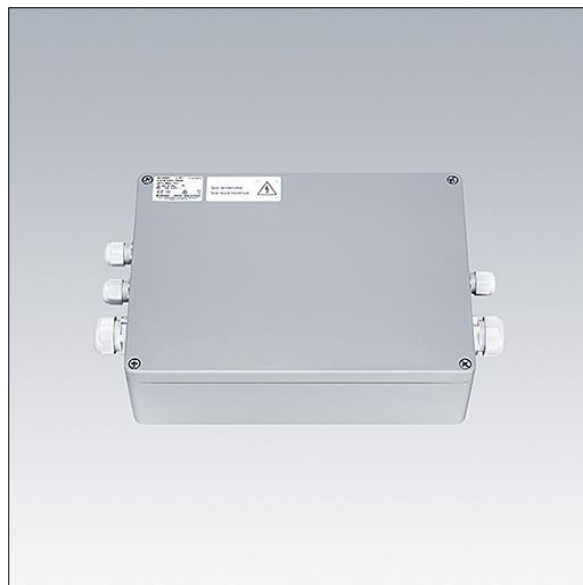

# GTLED Pro gears aluminium

96670367 GP AB 4x200 DA HV-OUT2 70 W1,5 CL1

THORN

## GTLED Pro gears aluminium

Driftdonslåda av aluminium för GTLED Pro-armaturer.  
4x200W Elektrisk klass I, försörjning: 220/240 V, 50/60 Hz.  
Uteffekt: 700mA strömstyrka. 2 x uteffekt, fördragen 1.5m.  
DALI-funktion.