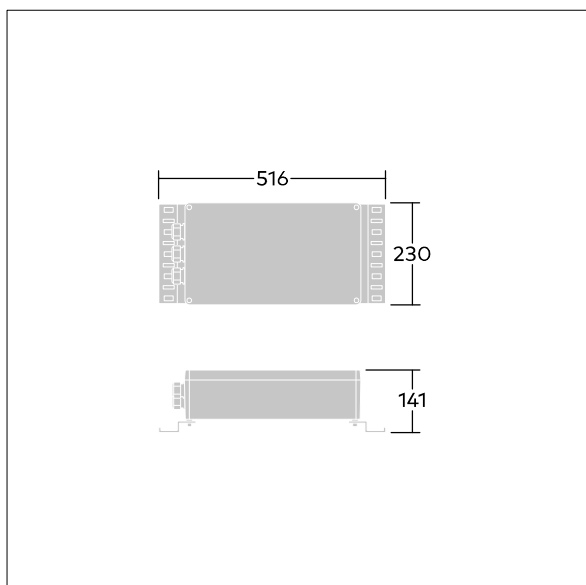

TLG_GTPR_M_GEARBOX_AL.wmf

Alla värden som är markerade med en * är beräknade värden. Om inget annat anges gäller värdena en omgivningstemperatur på 25 °C.

Produkterna från Thorn Lighting vidareutvecklas kontinuerligt. Vi förbehåller oss rätten att utan vidare publicering företaga tekniska eller formmässiga förändringar av våra produkter.

© Thorn Lighting