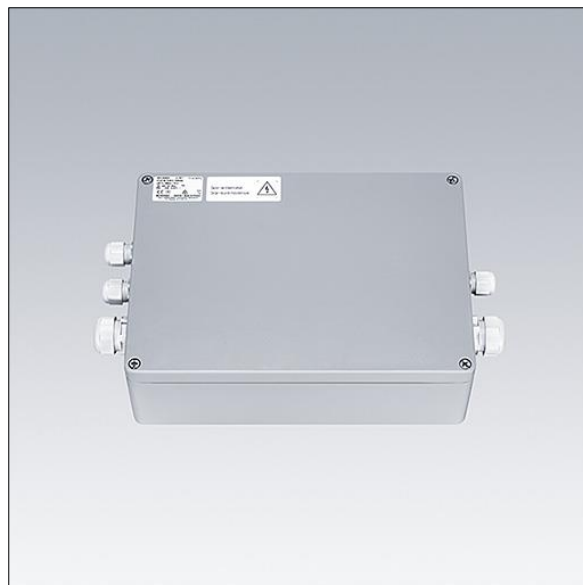

GTLED Pro gears aluminium

96670363 GP AB 2X200 DA LV-OUT1 85 W1,5 CL1

THORN

GTLED Pro gears aluminium

Driftdonslåda av aluminium för GTLED Pro-armaturer.
2x200W Elektrisk klass I, försörjning: 220/240 V, 50/60 Hz.
Uteffekt: 850 mA strömstyrka. 1 x uteffekt, fördragen 1.5m.
DALI-funktion.

TLG_GTAL_F_GB_TOP.jpg

TLG_GTPR_M_GEARBOX_AL.wmf

Alla värden som är markerade med en * är beräknade värden. Om inget annat anges gäller värdena en omgivningstemperatur på 25 °C.

Produkterna från Thorn Lighting vidareutvecklas kontinuerligt. Vi förbehåller oss rätten att utan vidare publicering företaga tekniska eller formmässiga förändringar av våra produkter.