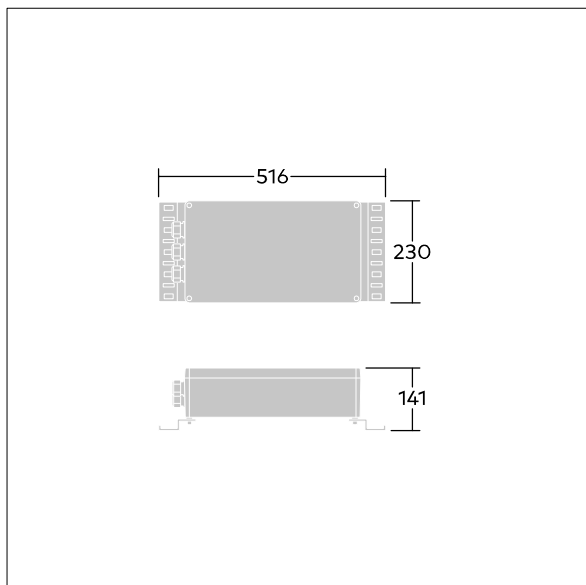

TLG_GTPR_M_GEARBOX_AL.wmf

Alla värden som är markerade med en * är beräknade värden. Om inget annat anges gäller värdena en omgivningstemperatur på 25 °C.

Produkterna från Thorn Lighting vidareutvecklas kontinuerligt. Vi förbehåller oss rätten att utan vidare publicering företaga tekniska eller formmässiga förändringar av våra produkter.

© Thorn Lighting