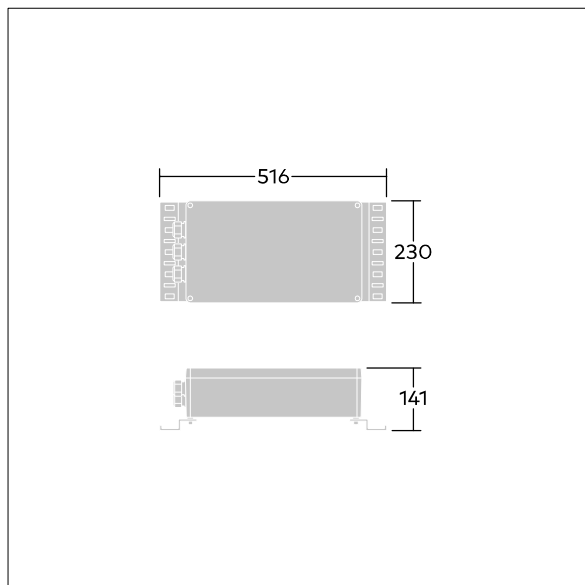

TLG_GTPR_M_GEARBOX_AL.wmf

Alla värden som är markerade med en * är beräknade värden. Om inget annat anges gäller värdena en omgivningstemperatur på 25 °C.

Produkterna från Thorn Lighting vidareutvecklas kontinuerligt. Vi förbehåller oss rätten att utan vidare publicering företaga tekniska eller formmässiga förändringar av våra produkter.

© Thorn Lighting