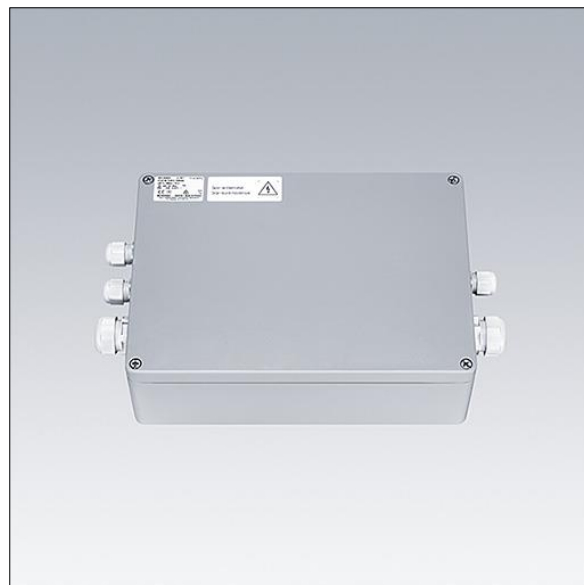

# GTLED Pro gears aluminium

96670351 GP AB 2X135 DA LV-OUT1 105 W1,5 CL1

THORN

## GTLED Pro gears aluminium

Driftdonslåda av aluminium för GTLED Pro-armaturer.  
2x135W Elektrisk klass I, försörjning: 220/240 V, 50/60 Hz.  
Uteffekt: 1050 mA strömstyrka. 1 x uteffekt, fördragen 1.  
5m. DALI-funktion.