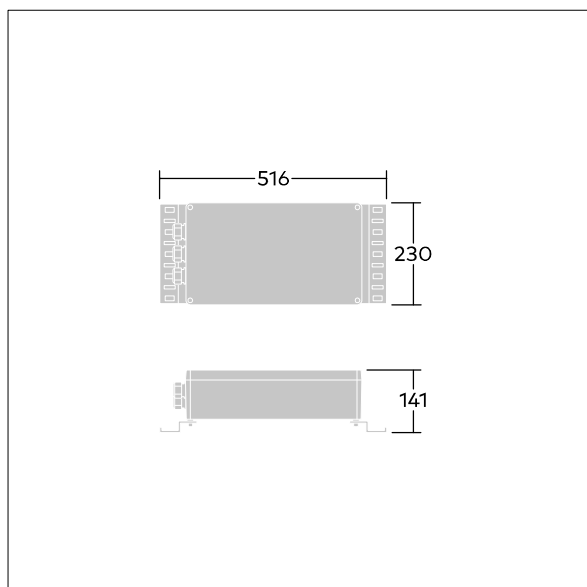

TLG_GTPR_M_GEARBOX_AL.wmf

Alla värden som är markerade med en * är beräknade värden. Om inget annat anges gäller värdena en omgivningstemperatur på 25 °C.

Produkterna från Thorn Lighting vidareutvecklas kontinuerligt. Vi förbehåller oss rätten att utan vidare publicering företaga tekniska eller formmässiga förändringar av våra produkter.

© Thorn Lighting