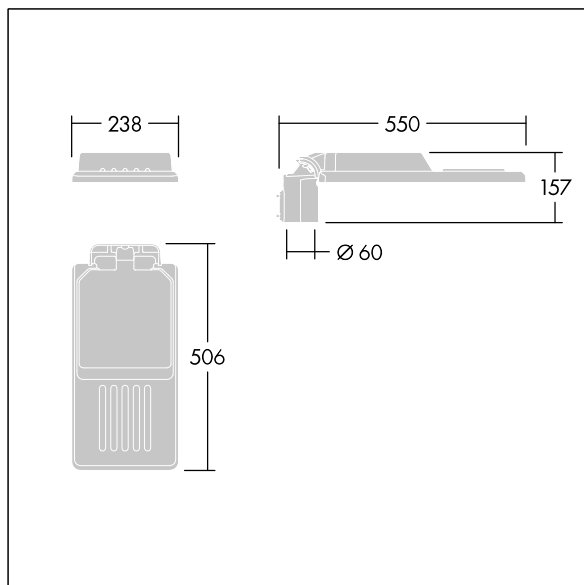

Dimensioner: 550 x 238 x 157 mm

Systemeffekt: 116,8 W

Ljusflöde från armatur: 16114 lm

Armaturverkningsgrad: 138 lm/W

Vikt: 5,31 kg

Projicerad vindyta: 0.041 m<sup>2</sup>

TLG\_ISLC\_F\_S\_ZU\_SR.jpg

TLG\_ISLC\_M\_SMTp60.wmf