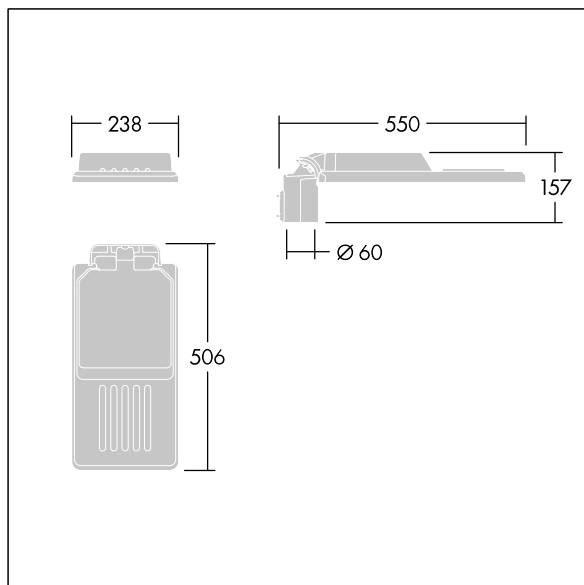

92945460 IS S 36L105-730 MR M CLO BP3550 ZU ->

ISO 9223 C5			IP66	IK08					650 °C	T _a -35 +25
----------------	--	--	------	------	--	--	--	--	--------	---------------------------

Isaro

En diskret och flexibel armatur för vägar och gator med långvarig och hög prestanda. Programmerbar LED-driftdon, inställd på konstant ljusflöde som driver 36 lampor på 1, 05A. Stomme: liten storlek, pressgjuten Aluminium (EN AC-44300), pulverlackerad strukturerad ljusgrå 150 (liknar RAL 9006). Axel: ljusgrå 150 (liknar RAL 9006). Hölje: Extra vit glas. Fästen: rostfritt stål med anti-galvanisk behandling. Mellanstor vägsoptik med Färgåtergivningsindex min.: 70, Motsvarande färgtemperatur*: 3000 Kelvin-lampor medföljer. Elektrisk klass II, Slagtålighet IK08, IP66, Ta max.: 25 °C. Levereras med Ø 60 mm utliggaradapter som är förmonterad för stolptopp, 5° lutning. Fördragen med 10 m 1,5 mm²-kabel (H07RN-F). Med LED-optiklinje. BPxyz: Oberoende bi-power-reducering (x: timmar före midnatt, y: timmar efter midnatt, zz: reducering (%)) med Zhaga-uttag (upp).

Dimensioner: 550 x 238 x 157 mm

Systemeffekt: 116,8 W

Ljusflöde från armatur: 16114 lm

Armaturverkningsgrad: 138 lm/W

Vikt: 5,31 kg

Projicerad vindyta: 0.041 m²

TLG_ISLC_F_S_ZU_SR.jpg

TLG_ISLC_M_SMTp60.wmf